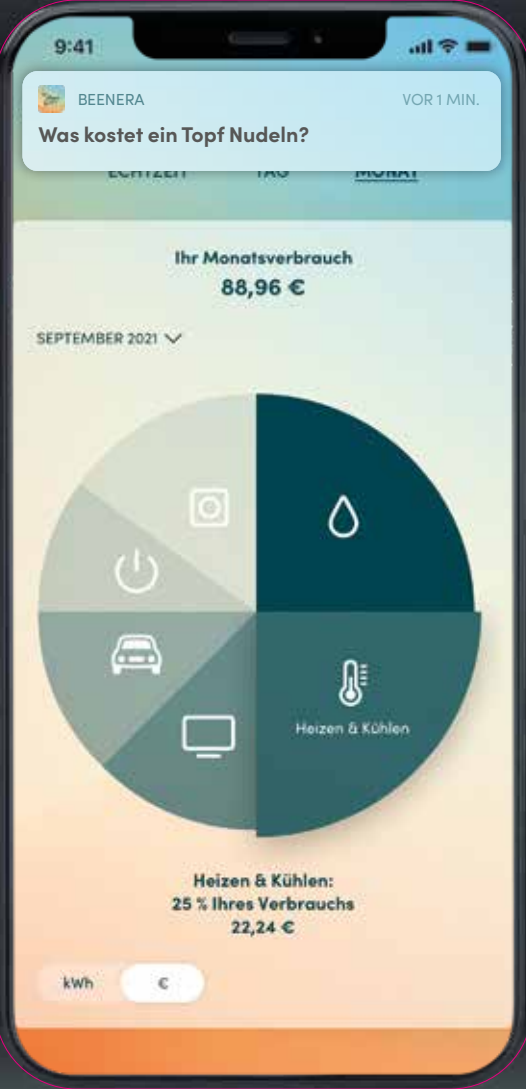

ERFAHREN SIE MEHR ÜBER
UNSERE LEISTUNGEN:

SCAN MICH

WWW.BEENERA.DE

INFO@BEENERA.DE

© 2021 BEENIC GmbH

ENERGIE- VISUALISIERUNG

EINE APP FÜR MEHR
DURCHBLICK BEI IHREN
KUNDEN

+ VORTEILE

- **Transparente Visualisierung** des Energieverbrauchs
- **Geräteerkennung** einfach und schnell aufbereitet
- Ihre Kunden verstehen ihren Eigenverbrauch besser und entdecken **Einsparpotenziale**

TRANSPARENT
UND IN ECHTZEIT