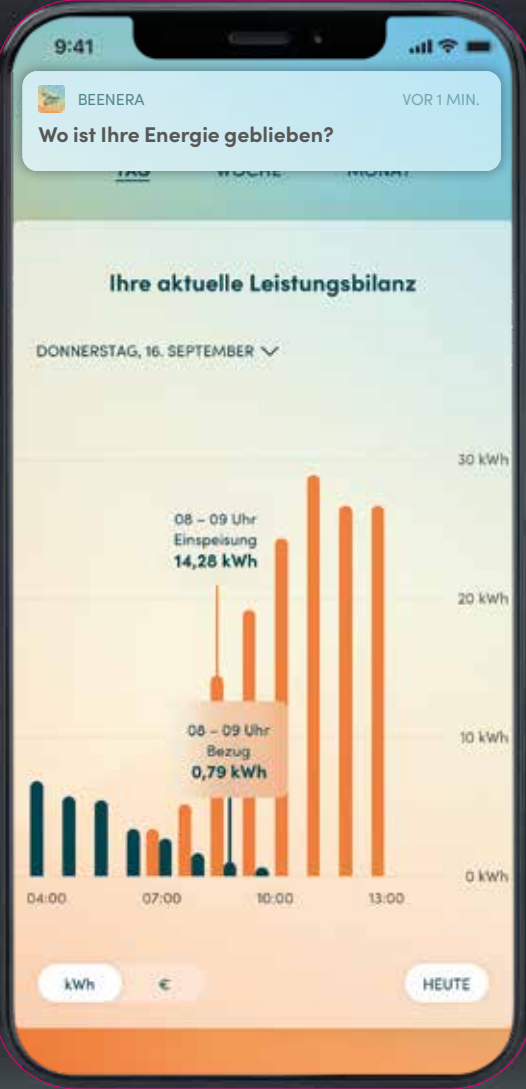

ERFAHREN SIE MEHR ÜBER
UNSERE LEISTUNGEN:

SCAN MICH

WWW.BEENERA.DE

INFO@BEENERA.DE

© 2021 BEENIC GmbH

INTELLIGENTER VERBRAUCH

NUR STROM VERBRAUCHEN
WAR GESTERN

+ VORTEILE

- **Nutzerfreundliche Aufbereitung** der Verbrauchsdaten
- **Intuitive Darstellung** von Erzeugung und Einspeisung
- Unterstützung für einen **effektiven und nachhaltigen Haushalt**

EFFEKTIV UND
NACHHALTIG